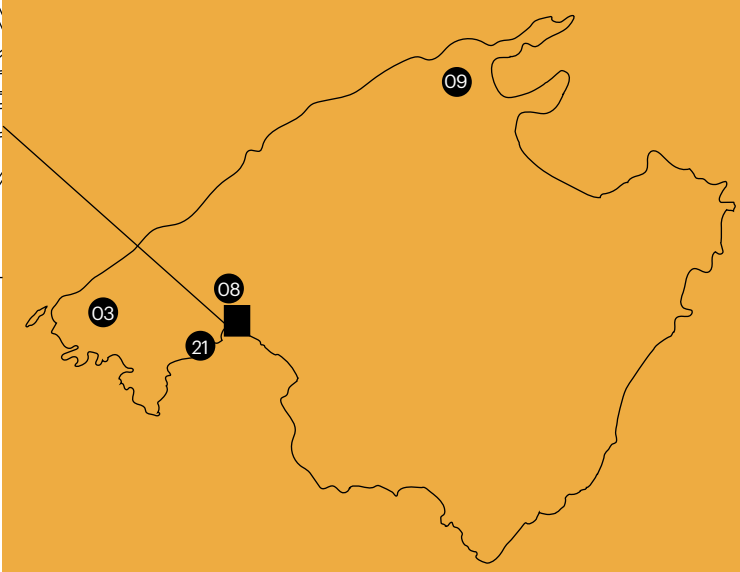

Carrer de Sant Miquel, 11, 07002 Palma
Horari: dl.-dv. de 10 a 18.30h /
Dissabtes de 10.30 a 14h
march.es/es/palma – 971 71 35 15

Hotel de Mar Gran Meliá

ART VIVANT: L'escenari de l'art
Basat en l'obra de Franz Marc, "El somni"
en col·laboració amb el Museu de l'Art Thyssen-Bornemisza. Conceptualitzat per la Real Escuela Superior de Arte Dramático (RESAD)

Divendres 15 i dissabte 16.09.2023, a les 19.30h
Reserva la teva entrada AQUÍ

Passeig Illetes, 7, ses Illetes 07184
971 40 25 11

Mapa

- 01 **ABA Art Lab**
Plaça de la Porta de Santa Catalina, 21B
- 02 **BARÓ**
Carrer de Can Sanç, 13
- 03 **CCA Andratx**
Carrer S'estanyera, 2 - Andratx
- 04 **Galeria Fermay**
Pare Bartomeu Pou, 42
- 05 **Galeria Fran Reus**
Passeig de Mallorca, 4
- 06 **KEWENIG Palma**
Carrer de Sant Feliu s/n
- 07 **L21 Gallery**
Carrer Germans Garcia Peñaranda, 1A
- 08 **LA BIBI Gallery**
Carrer del Molí del Comte, 47A
- 09 **Maior Pollença**
Plaça Major, 4, 1º - Pollença
- 10 **Galeria Pelaires**
Carrer de Can Verí, 3
- 11 **Pep Labrés Art Contemporani**
Carrer de Sant Jaume, 17
- 12 **Galeria Xavier Fiol**
Carrer de Sant Jaume, 23a
- 13 **Sant Francesc Hotel**
Plaça Sant Francesc, 5
- 14 **M77**
Costa de Santa Creu, 8
- 15 **PGallery**
Plaça de Cort, 3
- 16 **ADEMA**
Carrer de Sant Jaume, 4
- 17 **Can Balaguer**
Carrer de la Unió, 3,
- 18 **Casa Solleric**
Passeig del Born, 27
- 19 **La Llotja**
Plaça de la Llotja, 5
- 20 **La Misericòrdia**
Plaza del Hospital, 4
- 21 **Hotel de Mar Gran Meliá**
Passeig Illetes, 7, ses Illetes