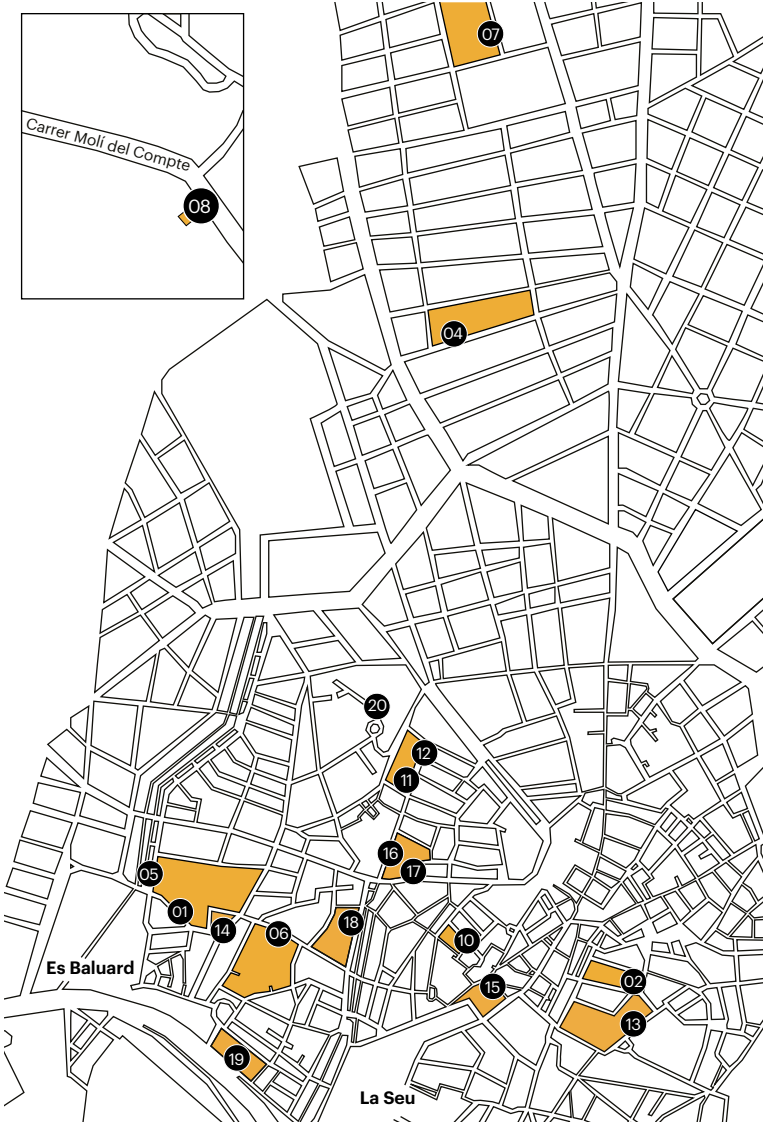

Consell Insular de Mallorca amb la col·laboració de l'Ajuntament de Palma i ACCAIB

Plaça del Hospital, 4, 07012 Palma

Fundació Miró Mallorca
Entrada gratuïta dissabtes a partir de les 15h
El Miró de Son Boter
Cada Forma és una Forma del Temps - Glenda León
Carrer de Saridakis, 29, 07015 Palma
Horari: dt.-ds. de 10 a 18h / Dg. i festius de 10 a 15h
miromallorca.com – 971 70 14 20

Museu Fundación Juan March

La Suite Vollard: una biografia (III: L'èpilog)
Del 19.10 fins al 04.11.2023

Conversa entre la comissària **Renata Ribeiro** i l'artista i performer **Chavis Mármol**
Dissabte 23.09.2023, a les 18h

Divendres 15 i dissabte 16.09.2023, a les 19.30h
Reserva la teva entrada AQUÍ

Passeig Illetes, 7, ses Illetes 07184
971 40 25 11

Mapa

- 01 **ABA Art Lab**
Plaça de la Porta de Santa Catalina, 21B
- 02 **BARÓ**
Carrer de Can Sanç, 13
- 03 **CCA Andratx**
Carrer S'estanyera, 2 - Andratx
- 04 **Galeria Fermay**
Pare Bartomeu Pou, 42
- 05 **Galeria Fran Reus**
Passeig de Mallorca, 4
- 06 **KEWENIG Palma**
Carrer de Sant Feliu s/n
- 07 **L21 Gallery**
Carrer Germans Garcia Peñaranda, 1A
- 08 **LA BIBI Gallery**
Carrer del Molí del Comte, 47A
- 09 **Maior Pollença**
Plaça Major, 4, 1º - Pollença
- 10 **Galeria Pelaires**
Carrer de Can Verí, 3
- 11 **Pep Labrés Art Contemporani**
Carrer de Sant Jaume, 17
- 12 **Galeria Xavier Fiol**
Carrer de Sant Jaume, 23a
- 13 **Sant Francesc Hotel**
Plaça Sant Francesc, 5
- 14 **M77**
Costa de Santa Creu, 8
- 15 **PGallery**
Plaça de Cort, 3
- 16 **ADEMA**
Carrer de Sant Jaume, 4
- 17 **Can Balaguer**
Carrer de la Unió, 3,
- 18 **Casa Solleric**
Passeig del Born, 27
- 19 **La Llotja**
Plaça de la Llotja, 5
- 20 **La Misericòrdia**
Plaza del Hospital, 4
- 21 **Hotel de Mar Gran Meliá**
Passeig Illetes, 7, ses Illetes