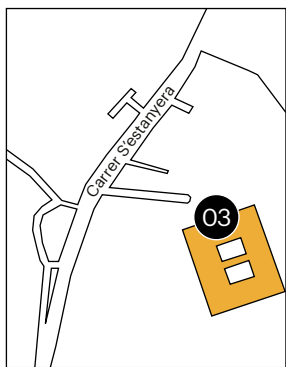

Mapa

- 01 **ABA Art Lab**
  Plaça de la Porta de Santa Catalina, 21B
- 02 **BARÓ**
  Carrer de Can Sanç, 13
- 03 **CCA Andratx**
  Carrer S'estanyera, 2 - Andratx
- 04 **Galeria Fermay**
  Pare Bartomeu Pou, 42
- 05 **Galeria Fran Reus**
  Passeig de Mallorca, 4
- 06 **KEWENIG Palma**
  Carrer de Sant Feliu s/n
- 07 **L21 Gallery**
  Carrer Germans Garcia Peñaranda, 1A
- 08 **LA BIBI Gallery**
  Carrer del Molí del Comte, 47A
- 09 **Maior Pollença**
  Plaça Major, 4, 1º - Pollença
- 10 **Galeria Pelaires**
  Carrer de Can Verí, 3
- 11 **Pep Labrés Art Contemporani**
  Carrer de Sant Jaume, 17
- 12 **Galeria Xavier Fiol**
  Carrer de Sant Jaume, 23a
- 13 **Sant Francesc Hotel**
  Plaça Sant Francesc, 5
- 14 **M77**
  Costa de Santa Creu, 8
- 15 **PGallery**
  Plaça de Cort, 3
- 16 **ADEMA**
  Carrer de Sant Jaume, 4
- 17 **Can Balaguer**
  Carrer de la Unió, 3,
- 18 **Casa Solleric**
  Passeig del Born, 27
- 19 **La Llotja**
  Plaça de la Llotja, 5
- 20 **La Misericòrdia**
  Plaza del Hospital, 4
- 21 **Hotel de Mar Gran Meliá**
  Passeig Illetes, 7, ses Illetes

Tota la informació a artpalmacontemporani.com

Andratx

Pollença

Organitza
Art Palma Contemporani
Associació de Galeristes

Suport institucional

Patrocinen i col·laboren

A

P

#nitdelart23
23 de Setembre
@artpalmacontemporani

Organitza
Art Palma Contemporani

Nit de l'Art 2023

C